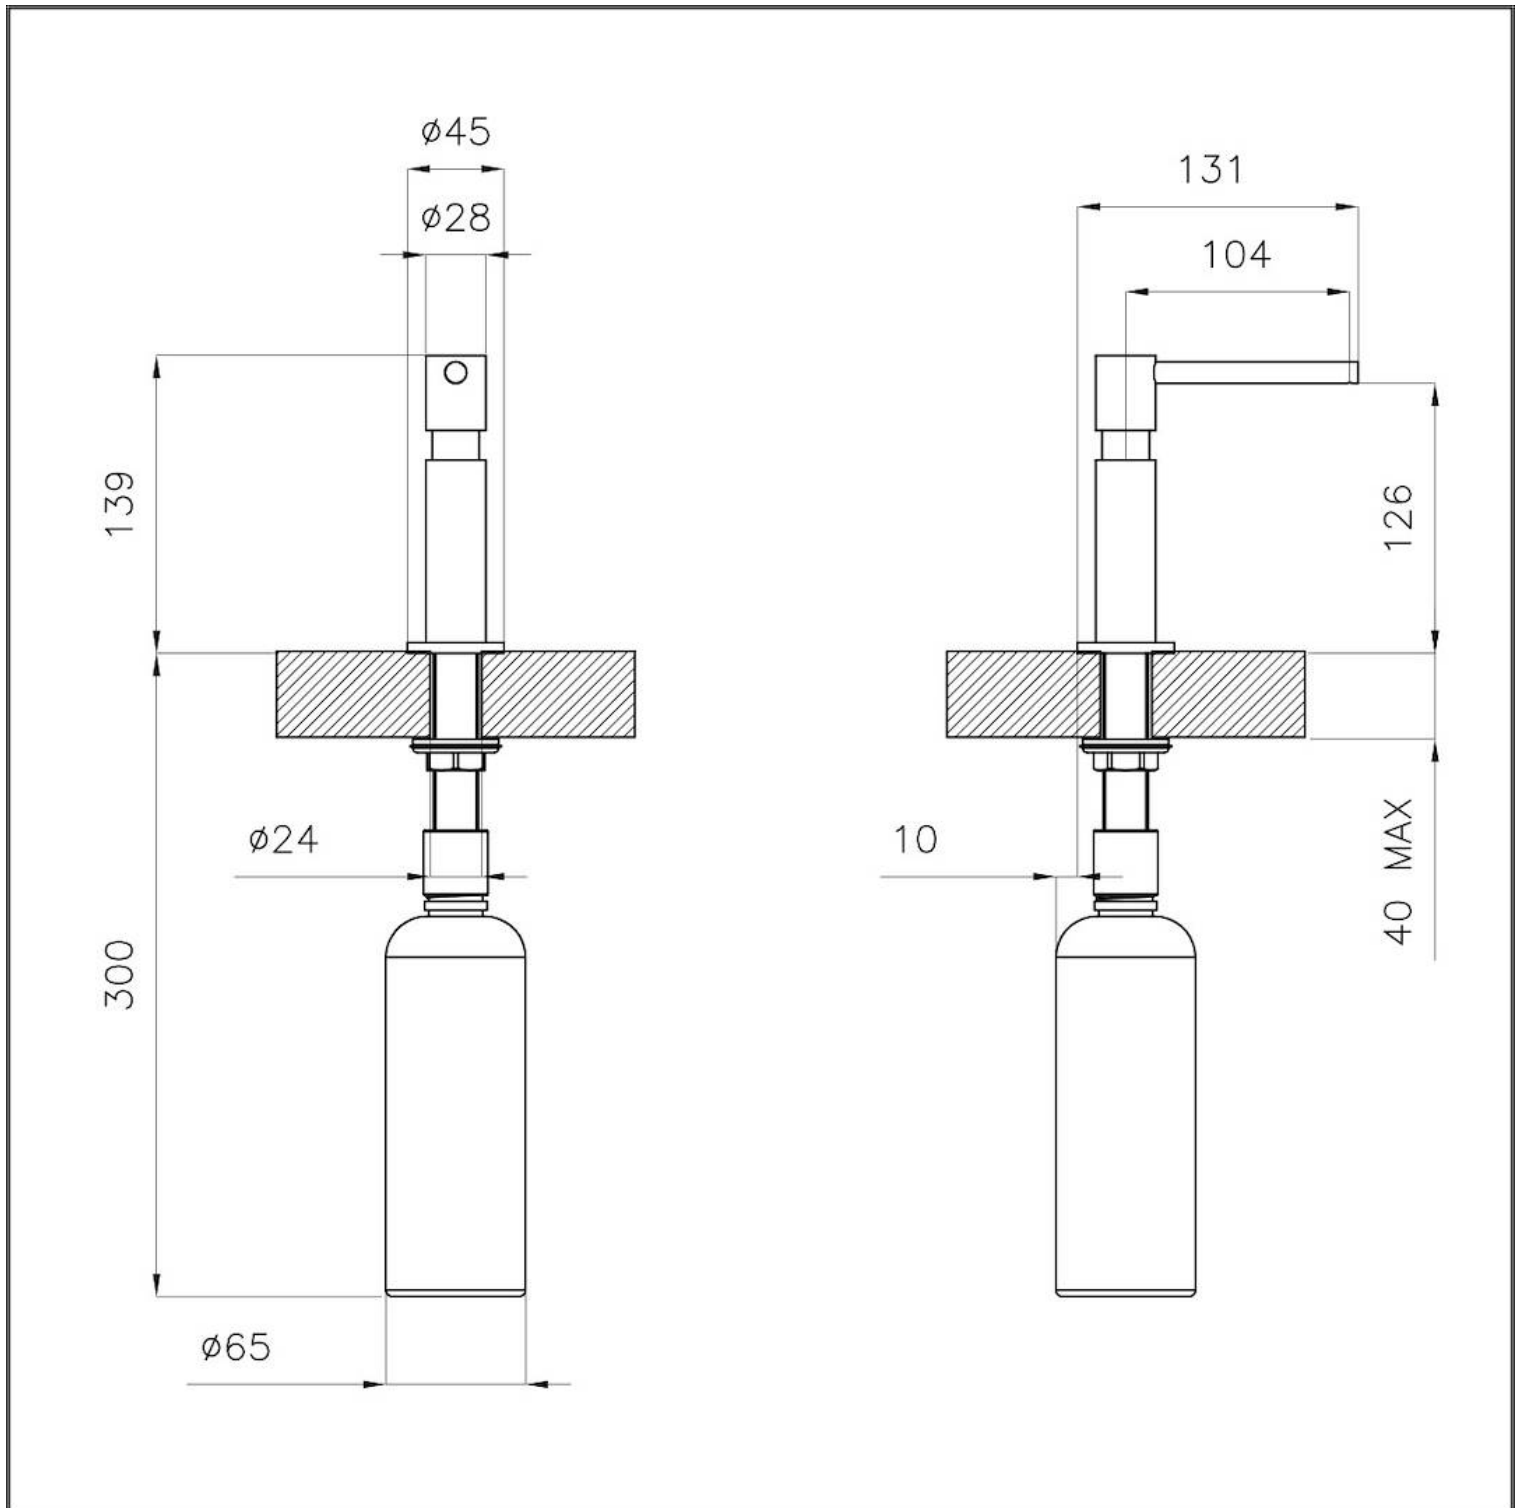

DATI TECNICI